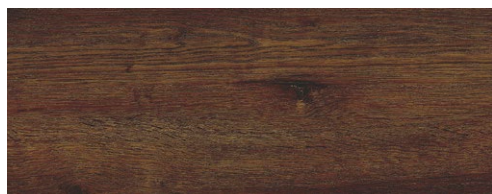

53870 Dub Venezia