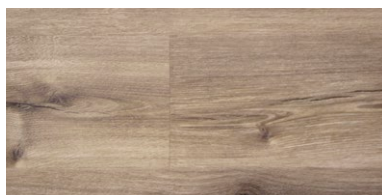

Venus Cork Click 0,55 **RIGID**

(Integrovaná podložka 1 mm)

Původní cena

Kč/m²
~~1126,-~~

Akční cena

Kč/m²
926,-

Akční limitovaná cena

Kč/m²*
868,-

CW-1600 Atlantic

22231***
+ 11****