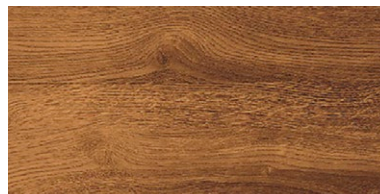

3004

26**
+ 54880***
+ 13****