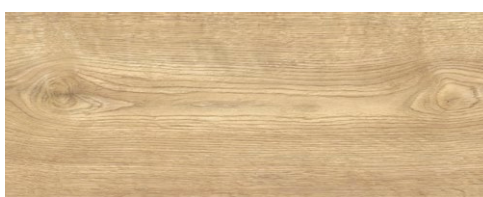

81222 Dub Palermo