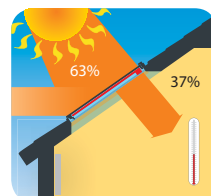

$g=4-14\%$ (0,04-0,14) dle EN 13363-1

Obr. 1

Obr. 2

Obr. 3

8krát
účinněji

Součinitel prostupu sluneční energie g určuje, jaké množství slunečního záření dopadajícího na sklo proniká dovnitř místnosti. Čím vyšší je hodnota součinitele g , tím rychleji se místnost nahřívá.