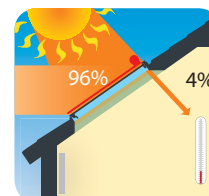

Obr. 3

8krát
účinněji

Součinitel prostupu sluneční energie g určuje, jaké množství slunečního záření dopadajícího na sklo proniká dovnitř místnosti. Čím vyšší je hodnota součinitele g , tím rychleji se místnost nahřívá.

Vnější markýza chrání před vedrem **až 8krát účinněji** než vnitřní zatemňující roleta.

„... jsou nezbytná konstrukční opatření, aby se zabránilo nepohodlí způsobenému sluncem, např. nadměrnému zahřívání vzduchu v místnostech, zejména v teplých obdobích, nebo také výskytu odrazů [...] Mezi vhodné pohyblivé systémy patří vnější žaluzie, rolety nebo markýzy“. - **DIN 5034-1**