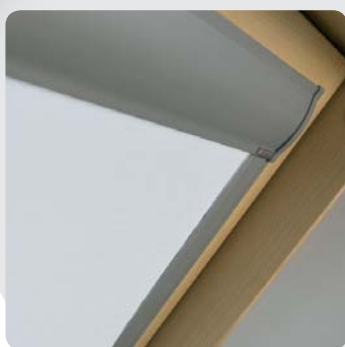

Rolety ARP

Rolety APP

Pestrá škála barev a velký výběr vzorů materiálu umožňují sladit roletu **ARP** s libovolně řešeným interiérem a povznést jeho estetickou hodnotu. Boční hliníkové vodicí lišty kryjí boky textilie a umožňují ponechat roletu v libovolné poloze.

CHARAKTERISTIKA:

- postupná regulace intenzity dopadajícího světla,
- široká nabídka barevných odstínů, která naplní individuální potřeby klienta,
  - částečná ochrana před slunečním teplem.
- Jako ochranu před horkem je nutno použít vnější markýzu,
- možnost vytažení rolety do požadované polohy, díky bočním vodicím lištám,
  - ochrana před UV paprsky,
- poskytuje pocit soukromí pro uživatele při celkovém zatažení rolety.

OVLÁDÁNÍ:

- roleta **ARP** ovládána ručně.
- K ovládnutí rolety u výše osazených oken je určena univerzální ovládací tyč **ZST**,
- roleta **ARP** v bezdrátovém systému **Z-Wave**, ovládána nástěnným vypínačem nebo dálkovým ovladačem, napájena 15 V DC,
- roleta **ARP** v bezdrátovém systému **WiFi**, ovládána pomocí smartphonu, napájena 15 V DC.

Rolety **ARP Z-Wave**, **ARP WiFi** lze standardně ovládat pouze při zavřeném okně.

Elektrické rolety ARP jsou dostupné rovněž ve speciální verzi **Electro 24** - napájené a ovládané ovladačem 24 V DC.

Hliníková lišta kryjící váleček rolety