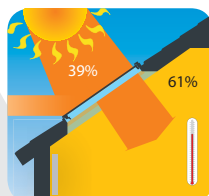

$g=4-14\%$ (0,04-0,14) dle EN 13363-1

Obr. 1

Obr. 2

Obr. 3

8krát
účinněji

Součinitel prostupu sluneční energie g určuje, jaké množství slunečního záření dopadajícího na sklo proniká dovnitř místnosti. Čím vyšší je hodnota součinitele g , tím rychleji se místnost nahřívá.