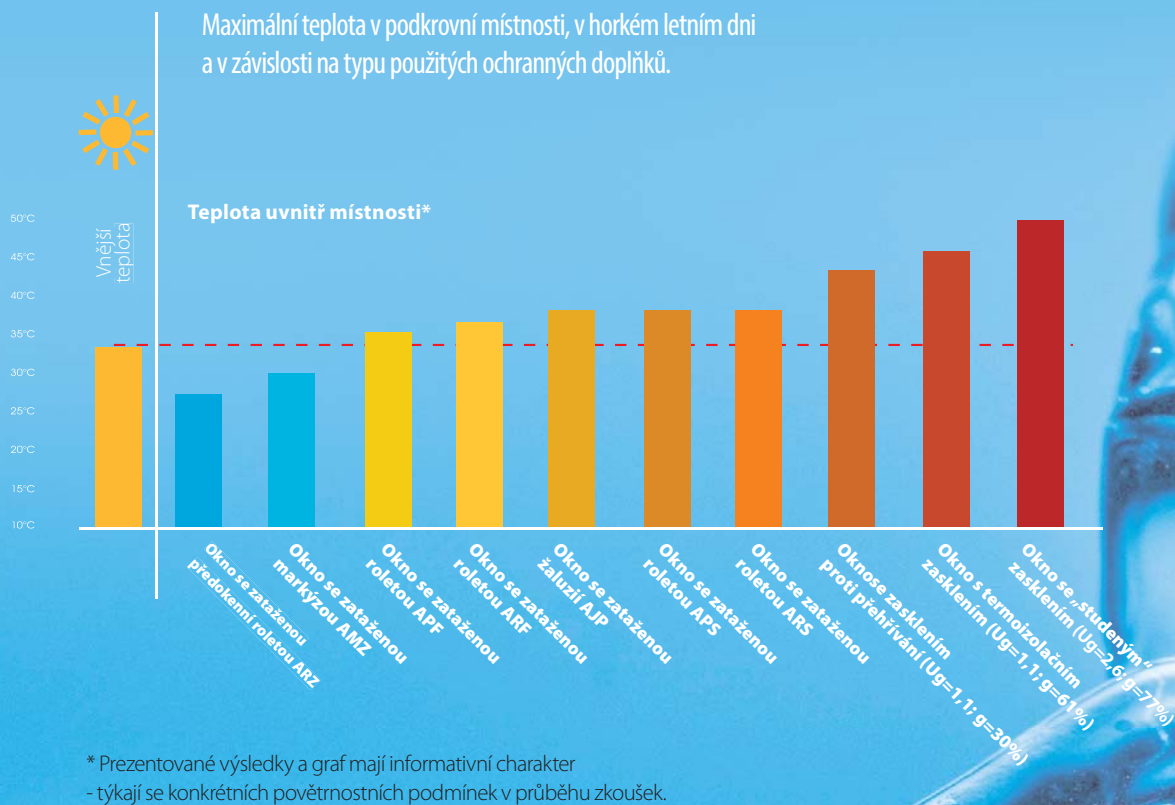

HORKO NEMÁ ŠANCI...

➤ KTERÉ DOPLŇKÝ NEJLÉPE CHRÁNÍ MÍSTNOSTI PŘED NAHŘÍVÁNÍM?

V souladu s normou DIN 5034-1 by místnosti neměly být chráněny proti nadměrnému nahřívání slunečními paprsky pomocí vnitřních doplňků, ale použitím vnějších doplňků (markýzy, předokenní rolety).

➤ JAK TO FUNGUJE V PRAXI?

Firma FAKRO za účelem zdokonalení svých výrobků a kvůli pohodlí jejich uživatelů analyzuje účinnost ochrany proti nahřívání pomocí různých typů protislunečních clon. Za tímto účelem bylo připraveno deset stejných zkušebních místností, které byly identicky vystaveny vlivu slunečního záření a vybaveny stejnými střešními okny. Zkoušky proběhly při zavřených oknech. Teplota byla měřena v několika bodech, metr nad podlahou; na oknech byly namontovány různé typy doplňků. Výsledky testů prezentujeme v grafu.