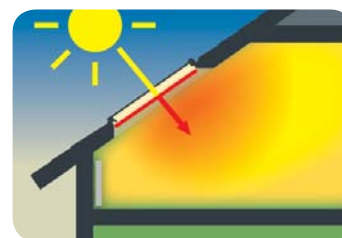

Záření, které projde zasklením, je absorbováno vnitřní donou. Transformuje se na dlouhovlnné infračervené (tepelné) záření, které neprochází zasklením okna zpátky ven - vnitřní doplněk vyzářuje teplo do místnosti a funguje jako topné těleso. To vede k nežádoucímu nahřívání místnosti během slunečných horkých dnů, zejména z jižní strany.