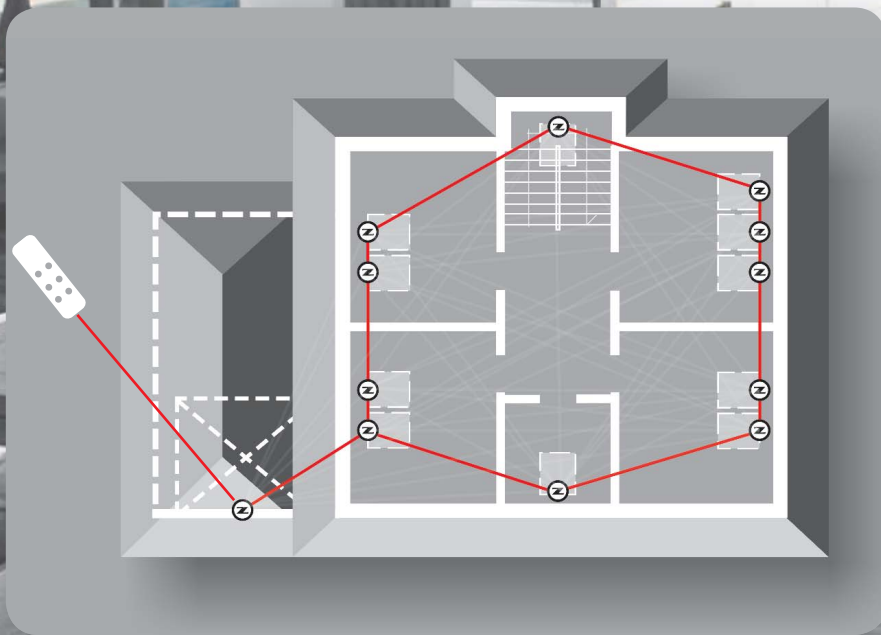

K ovládání sítě proti hmyzu u výše osazených oken je určena univerzální ovládací tyč **ZST**.

Konstrukce sítě proti hmyzu zajišťuje plnohodnotnou ochranu proti hmyzu

ROZMĚRY SÍTĚ PROTI HMYZU

ŠÍŘKA OKNA (CM)	55	55	66	66	78	78	94	94	114	114	134	134
SVĚTLÁ ŠÍŘKA OSTĚNÍ (CM)	48,5	48,5	59,5	59,5	71,5	71,5	87,5	87,5	107,5	107,5	127,5	127,5
MAX. SVĚTLÁ VÝŠKA OSTĚNÍ (CM)	170	200	200	240	200	240	200	240	200	240	200	240

DVEŘE
ROLETY

VENTILACE

TOPENÍ

KOMUNIKACE

FAKRO®

BEZDRÁTOVÉ OVLÁDÁNÍ

Z-WAVE

➤ Z-Wave je komunikační technologie, speciálně navržena pro řízení a monitorování obytných budov a komerčních objektů. Technologie Z-Wave poskytuje nejvyšší kvalitu a bezpečnost v oblasti bezdrátového ovládání. Systém Z-Wave je jednoduchý na instalaci, snadno jej lze rozšířit a řídit na všech etapách provozu budovy. Instalace systému nevyžaduje použití rozvaděčů a komunikačních kabelů mezi elektrickými výrobky, což zřetelně snižuje náklady a dobu montáže, a také zajišťuje maximální komfort při používání systému.

 **FAKRO**
smartHome

Projekt FAKRO smartHome je technologicky pokročilým řešením, ve kterém výrobky FAKRO vybavené modulem Z-Wave jsou integrovány do systému inteligentního domu - mohou být řízeny lokálně pomocí dálkového ovladače.