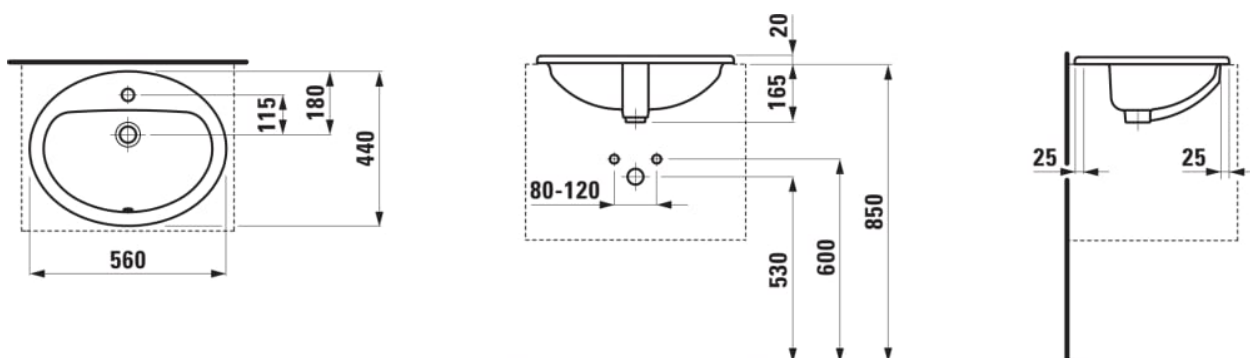

LAUFEN PRO

Umyvadlo

ROZMĚRY

Délka	560 mm
Šířka	440 mm
Výška	20 mm

BARVA A POVRCHOVÁ ÚPRAVA

□ 000 Bílá

PROVEDENÍ

104 - 1 otvor pro baterii, středový

Materiál : Sanitární keramika

Typ instalace : Zápustné

Typ přepadu : Standardní

Umístění umyvadlové mísy : Uprostřed

Uspořádání otvorů pro baterie : 1 otvor pro baterii uprostřed

Vnitřní délka umyvadla (mm) : 470

Vnitřní šířka umyvadla (mm) : 290

Čistá hmotnost (kg) : 7,5

TECHNICKÉ VÝKRESY

LAUFEN PRO

Švýcarský návrhář Peter Wirz stojí za návrhem řady Laufen Pro. Dokazuje, že minimalistické formy, vysoká kvalita a optimální funkčnost nemusejí nutně znamenat vysokou cenu – pokud jsou vyrobeny chytře. Série Laufen Pro nabízí různá ztvárnění umyvadel v kolekcích Laufen Pro A a Pro B. Ke všem z nich je pak možné vybírat toalety také v několika provedeních. Všechny klozety Laufen Pro spojuje moderní technologie rimless.