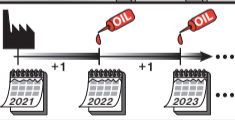

WARNING! - ACHTUNG! - UWAGA! - ATTENTION! - CUIDADO! - ВНИМАНИЕ!

NC 9MZ KB2457

 **HYGRO**
RH MAX
65%

 **160KG**
MAX

EN 14975

-  FEUERHEHMENDE BODENTREPPE
-  ESCALIER ESCAMOTABLE COUPE-FEU
-  FIRE-RESISTANT LOFT LADDER
-  SCHODY SEGMENTOWE OGNIODPORNE