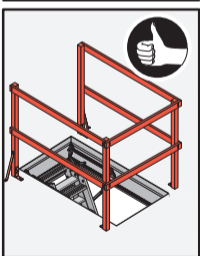

WARNING! - ACHTUNG! - UWAGA! - ATTENTION! - CUIDADO! - ВНИМАНИЕ!

NC 9MZ KB2457

 **HYGRO**
RH MAX
65%

 **160KG**
MAX

EN 14975

-  FEUERHEHMENDE BODENTREPPE
-  ESCALIER ESCAMOTABLE COUPE-FEU
-  FIRE-RESISTANT LOFT LADDER
-  SCHODY SEGMENTOWE OGNIODPORNE