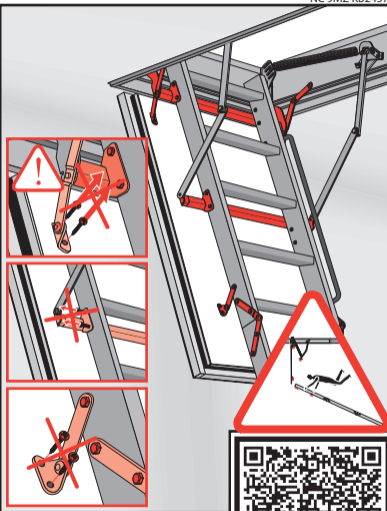

WARNING! - ACHTUNG! - UWAGA! - ATTENTION! - CUIDADO! - ВНИМАНИЕ!

NC 9MZ KB2457

 **HYGRO**
RH MAX
65%

 **160KG**
MAX

EN 14975

-  FEUERHEHMENDE BODENTREPPE
-  ESCALIER ESCAMOTABLE COUPE-FEU
-  FIRE-RESISTANT LOFT LADDER
-  SCHODY SEGMENTOWE OGNIODPORNE