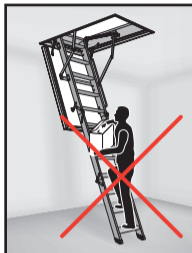

WARNING! - ACHTUNG! - UWAGA! - ATTENTION! - CUIDADO! - ВНИМАНИЕ!

NC 9MZ KB2457

 **HYGRO**
RH MAX
65%

 **160KG**
MAX

EN 14975

-  FEUERHEHMENDE BODENTREPPE
-  ESCALIER ESCAMOTABLE COUPE-FEU
-  FIRE-RESISTANT LOFT LADDER
-  SCHODY SEGMENTOWE OGNIODPORNE