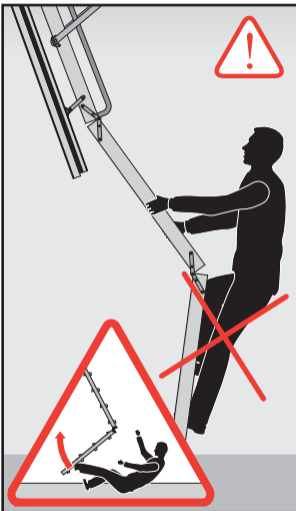

WARNING! - ACHTUNG! - UWAGA! - ATTENTION! - CUIDADO! - ВНИМАНИЕ!

NC 9MZ KB2457

 **HYGRO**
RH MAX
65%

 **160KG**
MAX

EN 14975

-  FEUERHEHMENDE BODENTREPPE
-  ESCALIER ESCAMOTABLE COUPE-FEU
-  FIRE-RESISTANT LOFT LADDER
-  SCHODY SEGMENTOWE OGNIODPORNE