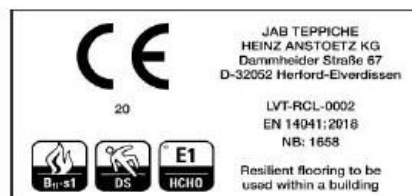

Technický list

Style Floor Click RIGID 0,3

Vlastnosti	Norma	Jednotky	Style Floor Click RIGID 0,3
Click: Diamond Rigid, vrstvená, modulární pružná podlaha určená pro pokládku plovoucím způsobem dle EN 16511			
Nášlapná vrstva	ISO 24340	mm	0,30
V-spára	V závislosti na dekoru		ano
Celková tloušťka	ISO 24346	mm	5,0
Tlaková pevnost	EN ISO 24343-1	mm	~ 0,05
Vhodné pro kolečkové židle	EN 425/ISO 4918		ano
Vhodné pro podlahové topení			ano
Tepelný odpor	EN 12667	m² K/W	~0,03
Tepelný odpor vč. podložky		m² K/W	~0,05
Útlum kročejového hluku	EN ISO 16251-1	dB	~ 18
Hořlavost	EN 13501-1		Bfl-s1
Rozměrová stálost	EN ISO 23999	%	~ 0,1
Stálost barev	EN ISO 105-B02		≥ 6
Chemická odolnost			ano*¹
Kluzkost			R10*²
Protiskluznost			DS
Oblast použití	EN ISO 10874		23/31
Rozměry a balení			172 x 1210 mm = 11 lamel/balení = 2,29 m²
Hmotnost na jednotku plochy	ISO 23997	g/m²	8030

*¹ V případě krátkodobého působení běžných prostředků pro domácnost.

*² Na hladké ploše: R9

Dbejte prosím našich pokynů k pokládce. Více informací najdete na www.floorforever.cz.

Podlahy Šesták s. r. o.
Showroom, sklad:

Business Park, Průmyslová 1472/11
102 19 Praha 10 – Hostivař

T +420 605 700 926
E podlahy@jsj-sestak.cz

I www.floorforever.cz
I www.balterio.cz

Když podlaha, tak Floor Forever